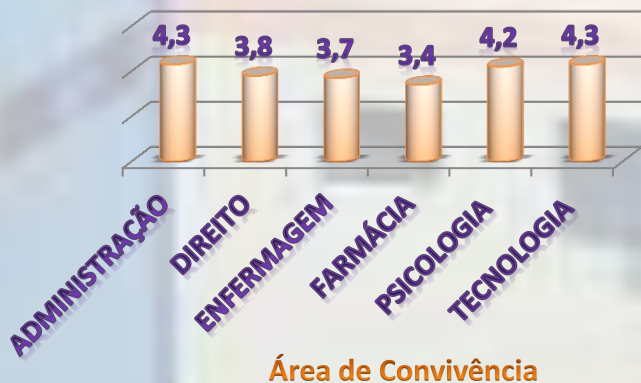

# INSTITUTO DE ENSINO SUPERIOR DE RONDÔNIA COMISSÃO PRÓPRIA DE AVALIAÇÃO

## Resultado da Avaliação 2013/1

Participação dos Acadêmicos: 690

**Legenda:** 1 Muito fraco; 2 - Fraco; 3 - Regular 4 - Bom; 5 - Muito bom.

Para mais informações entre em contato com a Coordenação do seu Curso. Obrigada pela sua participação!